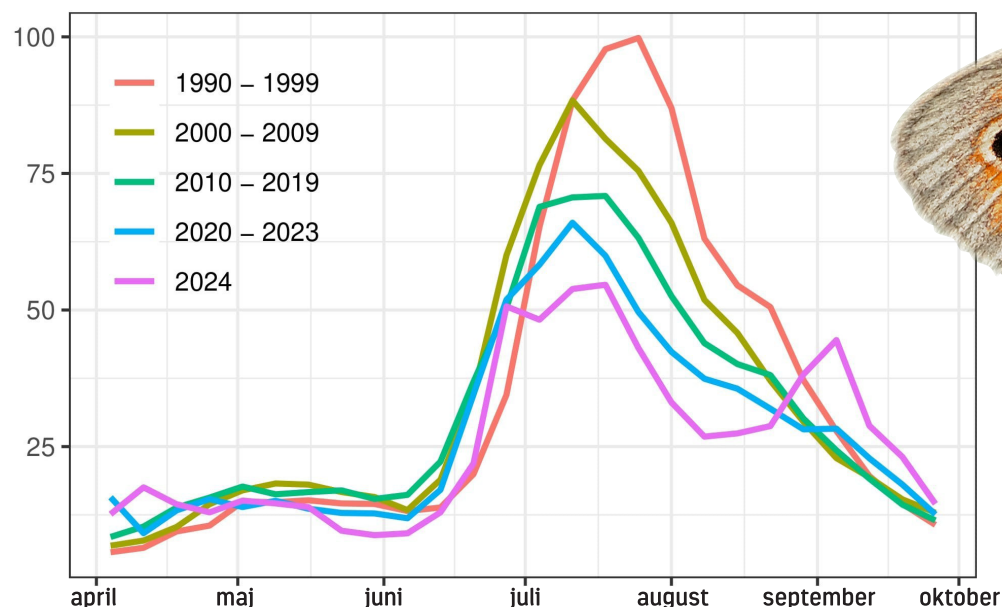

Gennemsnitligt antal sommerfugle på en 1000 meters gåtur

Kilde: De Vlinderstichting Dutch Butterfly Conservation.